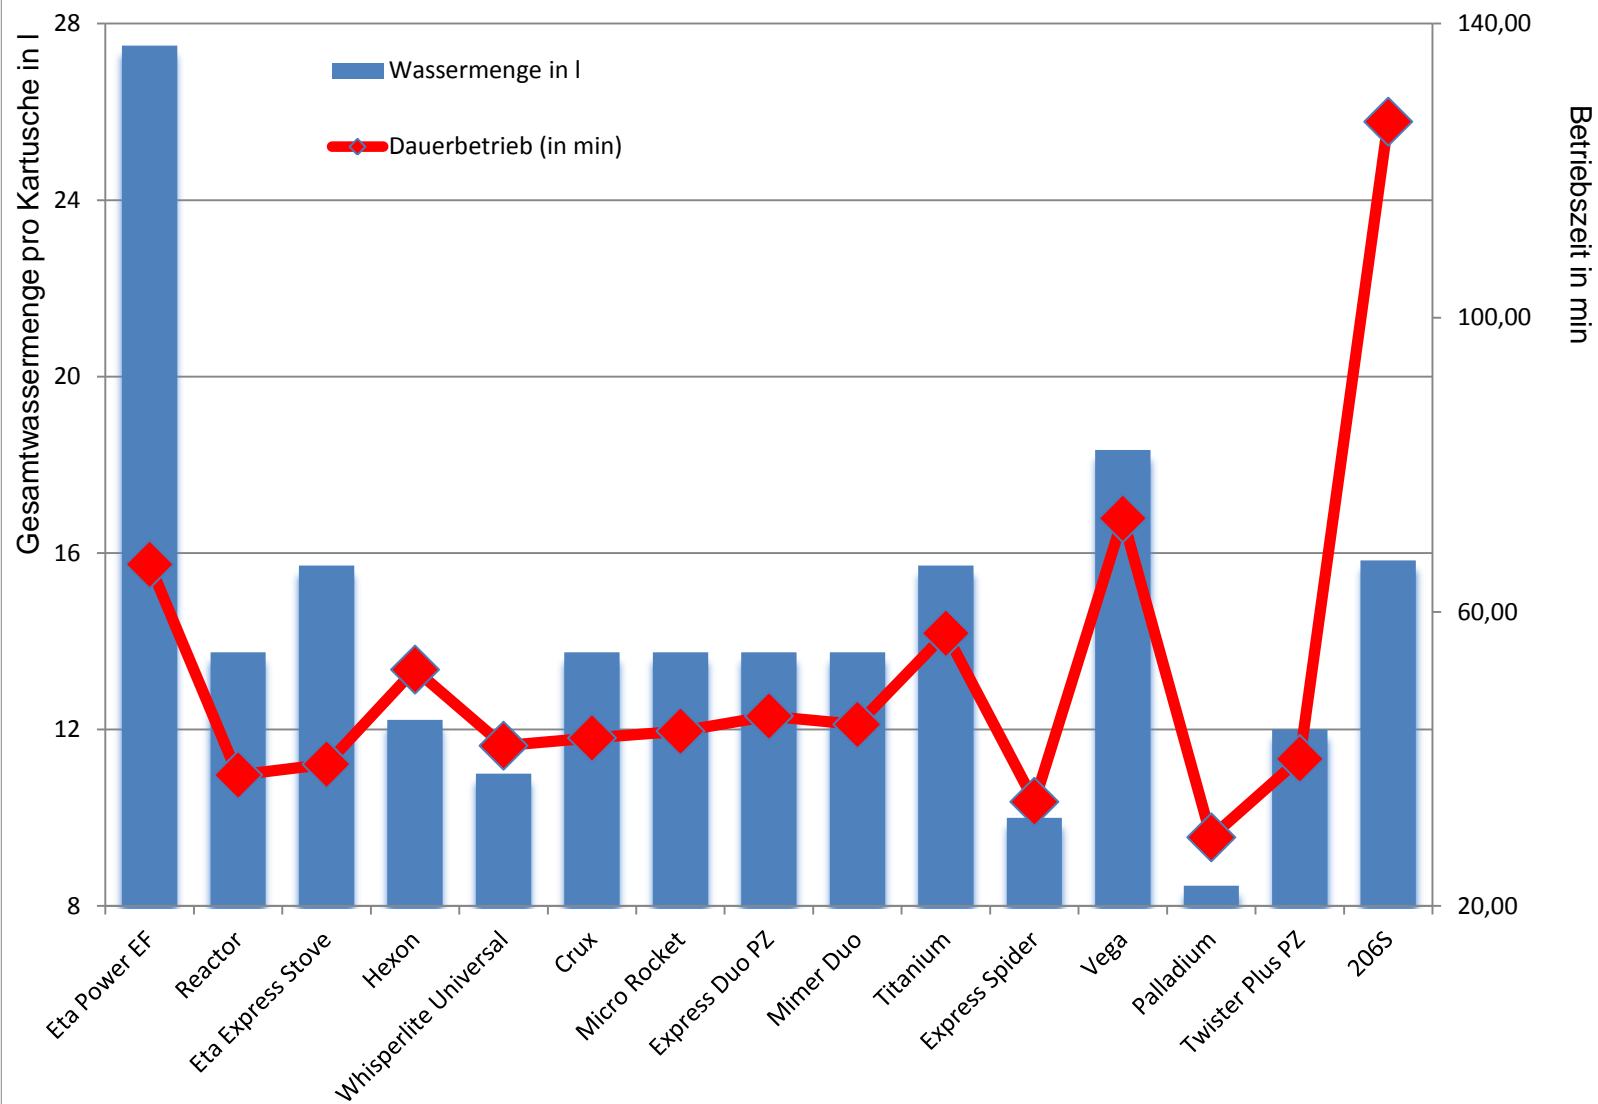

Name	Leistung (max in W)	Gewicht	Kochzeit in sec	Kochzeit in min	Verbrauch (in g)	Verbrauch (%)	Dauerbetrieb (in min)	Wassermenge in l	Preis
Eta Power EF	2000	804 g	145	02:25	8	3,6	66,46	27,5	149,95 €
Reactor	2600	515 g	165	02:45	16	7,2	37,81	13,75	179,95 €
Eta Express Stove	2600		150	01:15 (0,5l)	14	6,4	39,29	15,71	99,95 €
Hexon	3000	220 g (Brenner)	256	04:16	18	8,2	52,15	12,22	129,95 €
Whisperlite Universal	2900	268 g (Brenner)	228	03:48	20	9,1	41,80	11,00	159,95 €
Crux	3000	84 g	187	03:07	16	7,3	42,85	13,75	49,95 €
Micro Rocket	3900	73 g	191	03:11	16	7,3	43,77	13,75	59,95 €
Express Duo PZ	2600	138g	200	03:20	16	7,3	45,83	13,75	49,95 €
Mimer Duo	2800	265 g	195	03:15	16	7,3	44,69	13,75	29,95 €
Titanium	3200	48 g	218	03:38	14	6,4	57,10	15,71	49,95 €
Express Spider	2000		205	03:25	22	10,0	34,17	10,00	54,95 €
Vega	2600	180 g	238	03:58	12	5,5	72,72	18,33	94,95 €
Palladium	2800	98 g	208	03:28	26	11,8	29,33	8,46	79,95 €
Twister Plus PZ	2900	274 g	200	03:20	20	6,7	40,00	12,00	42,95 €
206S	1250	280 g	480	08:00	12	6,3	126,67	15,83	26,95 €

Vergleich: Wassermenge (Volumen in l) vs. Dauerbetrieb des Kochers (Zeit in min)

Vergleich: Wassermenge (Volumen in l) vs. Gasverbrauch pro 1l Wasser kochend (Menge in g)